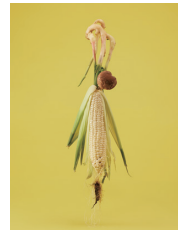

あまつち

amatsuchi series

「あまつち」は、身近な植物『野菜』をモチーフにしたシリーズです。多種多様な形、色、表情が存在する不思議な野菜たち。店頭に並ぶ整った形のものだけでなく、規格外も使用し組み合わせることで、自然が生み出す唯一無二の個性が輝きます。

fukuka

IKEBANA PHOTO

amatsuchi series

カラフルな背景に、身近な野菜がさまざまな姿で観る者を楽しませてくれます。

家族が集まるレストランや、子供たちのキッズルームはもちろん、カジュアルなカフェなど明るく楽しい時間を過ごす場所に合うシリーズです。

仕様：canvas プリント + 木製パネル張り込み

長期間の保管に耐えられるよう100%コットン素材を使用し、細かく織られた上品な面質の canvas に高精細なジクレープリントが施されています。側面は表面のイメージを回し込む仕様のほか、表面の作例のように違う色を施し、周囲の空間との調和を楽しむこともできます。側面のカラーは、お客様のご希望合わせ、色を変更することができます。

作品外寸サイズ

S: H 545mm × W 425mm × D 68mm M: H 728mm × W 545mm × D 68mm L: H 894mm × W 694mm × D 68mm

FIP-AMA-001
花椰菜
Cauliflower

「お祭り騒ぎ」という言葉を持つカリフラワー。カブから伸びたひげが、祭り囃子のリズムにのせて踊り興じる手にも見える楽しい作品。

FIP-AMA-002
甘唐辛子
Piman

ぐにやりと曲がって成長した規格外の野菜を組み合わせた、グラスジェムコーンの穂を持つ、守神のようなピーマンの姿が現れました。

FIP-AMA-003
木瓜
kyuri

様々な形に伸びる姿から「洒落」の花言葉を持つキュウリ。てっぺんには「笑顔」の意味を持つねぎも合わせ、楽しい姿になりました。

FIP-AMA-004
唐黍
Toukibi

粒を多くもつことから、「財宝」の花言葉を持つウモロコシ。地域によっては魔除けにも使われます。椎茸と生姜を組み合わせ、ロケットのような姿に。