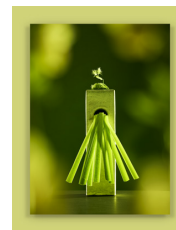

FIP-AWA-003
オクラレルカ
Okurareruka

「良い知らせ」の意を持つオクラレルカの葉。てまり草を登るかわいらしい芋虫の姿からは、小さな命の無限に広がる可能性を感じます。