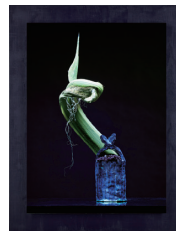

hikari series

漆黒の背景に、月明かりを思わせる青白い光に照らされた花が光輝いています。
 落ち着いた雰囲気のエントランスにはもちろん、バーラウンジやベットサイドなど、
 ゆったりとした時間を過ごす場所に合うシリーズです。

仕様：フォトアクリル 木製パネル(アクリル塗装)

プリントの表面に特殊な方法でアクリルを貼りこむフォトアクリル仕様は、作品に潤いと奥行きを持たせ、より美しい仕上がりになります。
 また、アクリルがそのまま紫外線をカットしたり、作品を保護する役割を果たしますので、比較的取り扱いが簡単で、
 長期間の保存にも耐えることができます。また、弊社のフォトアクリルは全て小口(切断面)を磨いているので、側面から見ても美しさは変わりません。

作品外寸サイズ

S: H 545mm × W 424mm × D 55mm M: H 728mm × W 545mm × D 59mm L: H 894mm × W 694mm × D 59mm

FIP-HIK-001

紫泉
Clematis Shisen

「旅人の喜び」という花言葉を持つクレマチスが身を寄せるのは、「難を転じ福を招く」とされる南天。その枝の内部からは、幸福感のある黄色が輝きます。

FIP-HIK-002

龍舌蘭
Ryuzetsuran

薬効から「不老長寿」の象徴でもある菊。厄除けとしても重宝されるリュウゼツランを菊の間からダイナミックに天を駆け上る龍のように仕立てました。

FIP-HIK-003

馬酔木
Asebi

「献身」の花言葉を持つアセビは、『万葉集』にも多く登場し、日本人が古くから親しんできた庭木。光をうけ怪しくも青白く光る枝が、美しく浮き立ちます。

FIP-HIK-004

天竺牡丹
Daria

華麗に輝く真っ赤なダリアの花言葉は「栄華」。「不屈の精神」の意を持つアリウムと合わせることで、「陰の努力」の意が加わり、強さを一層引き立たせます。